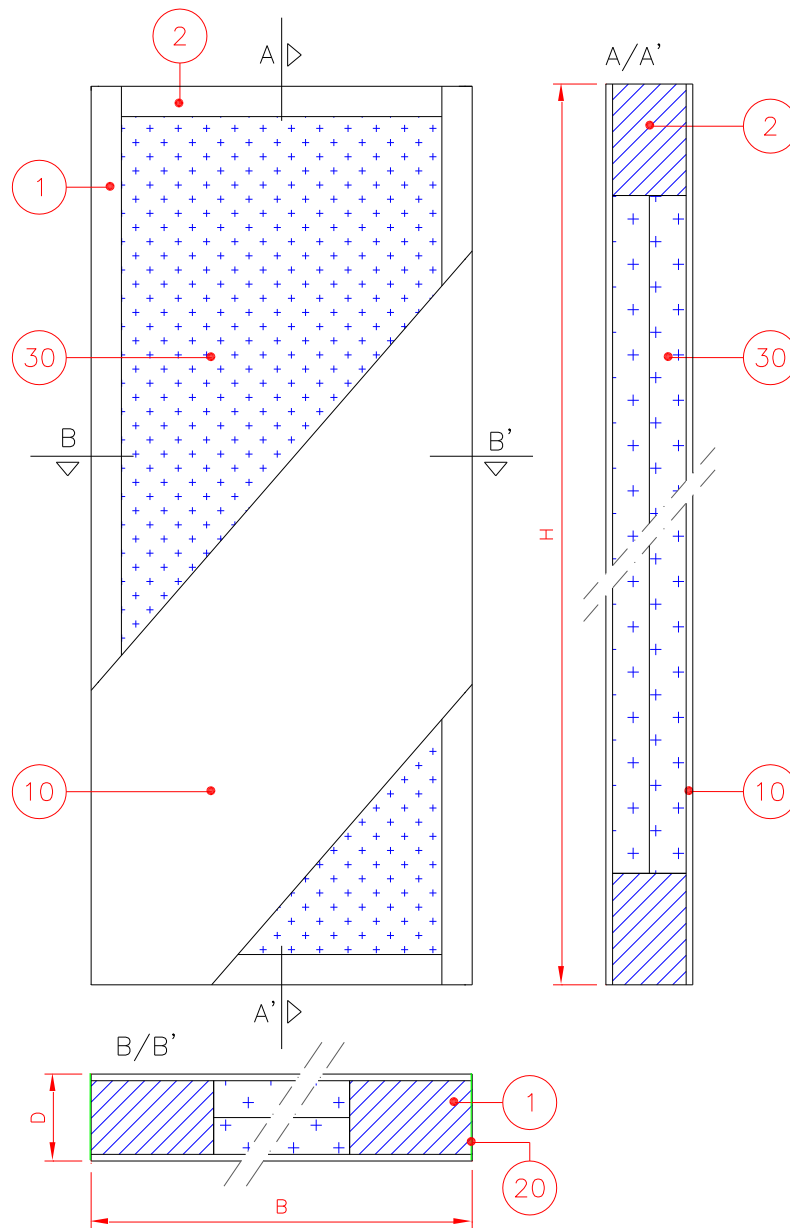

Porte à chant plat 40 mm, EBC, 40dB AC3279

|    |                 |                          |
|----|-----------------|--------------------------|
| B  | largeur porte   |                          |
| H  | hauteur porte   |                          |
| D  | épaisseur porte | ~ 40 mm                  |
| 1  | montant         | Epicea ~ 55 x 33.3 mm    |
| 2  | traverse        | Epicea ~ 52.5 x 33.3 mm  |
| 10 | Parement        | Epaisseur 3 mm EBC laqué |

|    |                     |   |
|----|---------------------|---|
| 20 | Finition des chants | Bande sur les 2 côtés                         |
| 30 | Remplissage         | aggloméré 2x 16,5 mm<br>520 kg/m <sup>3</sup> |
|    | Type de remplissage | V38, 2XVS D356 (33)                           |
|    | Type de cadre       | DA012   |